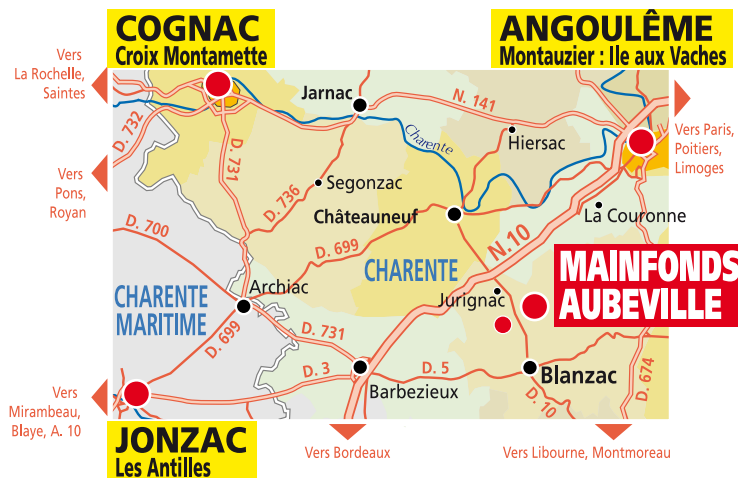

Office de Tourisme Blanzac Porcheresse

Tél : 05 45 00 00 00

Compagnie Française
de Montgolfières

Avec le soutien
de la Communauté
des Communes
du Blanzacais